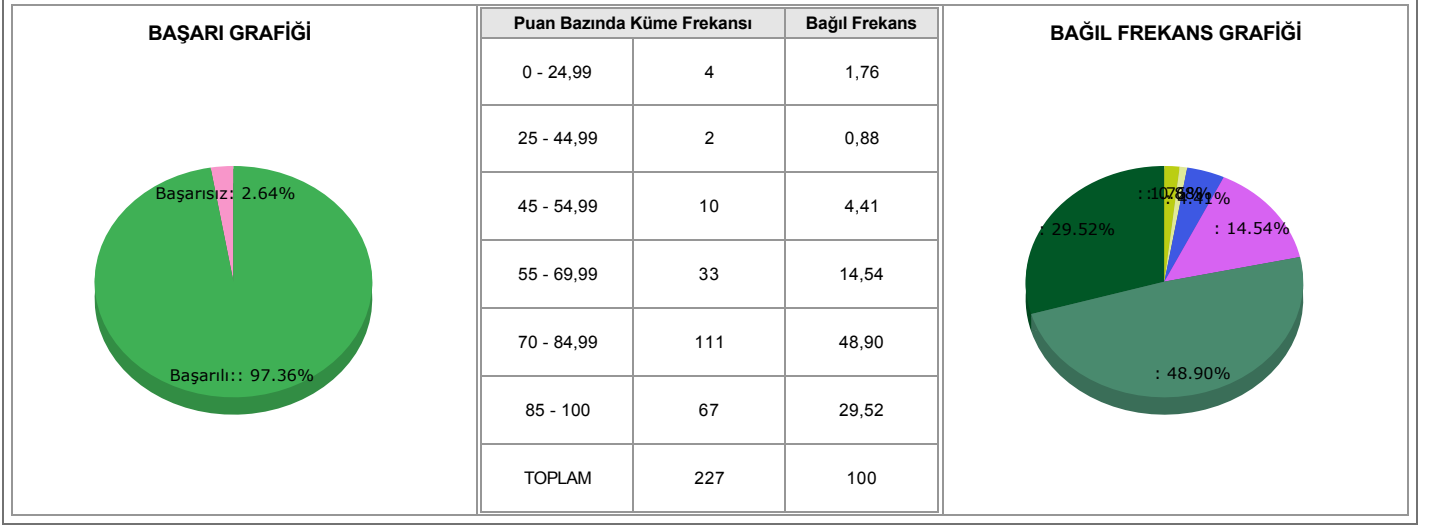

300649 - FAHREDDİN KERİM GÖKAY ANADOLU LİSESİ
KURUM SINAV ANALİZİ

EĞİTİM YILI : 2019 - 2020

TARİH : 17.09.2019

SINIF / SINAV : 9.SINIFLAR / 6 - HAZIR BULUNUŞLUK 9 (M-İ)

SAYFA NO : 1

TEST BAŞARI ANALİZİ

BAŞARI YÜZDESİ
97,36

TEST GENEL ANALİZİ				
Öğrenci Sayısı	227	RANJ	En Yüksek Puan	100,00
Soru Sayısı	40		En Düşük Puan	0,00
Aritmetik Ortalama	75,41	Test Puan Ranj - En Yüksek Puan-En Düşük Puan		100,00
Mod (Tepe Değer) - En Fazla Tekrar Eden Puan	77,50	Beklenen Ranj - Alınabilecek En Yüksek Puan / 2		50,00
Medyan (Ortanca) - Büyüklük Sırasında Notları İkiye Bölün Puan	77,50			