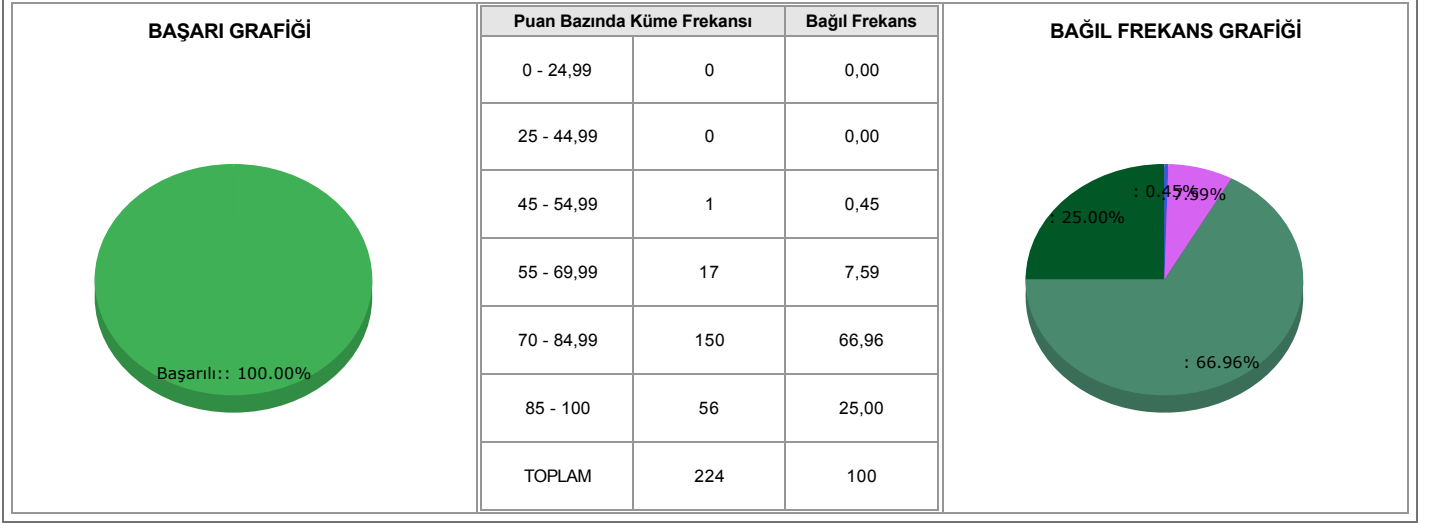

300649 - FAHREDDİN KERİM GÖKAY ANADOLU LİSESİ
KURUM SINAV ANALİZİ

EĞİTİM YILI : 2019 - 2020

TARİH : 12.09.2019

SINIF / SINAV : 9.SINIFLAR / 7 - HAZIR BULUNUŞLUK 9 (T-F)

SAYFA NO : 1

TEST BAŞARI ANALİZİ

BAŞARI YÜZDESİ
100,00

TEST GENEL ANALİZİ				
Öğrenci Sayısı	224	RANJ	En Yüksek Puan	97,50
Soru Sayısı	40		En Düşük Puan	54,52
Aritmetik Ortalama	80,43	Test Puan Ranj - En Yüksek Puan-En Düşük Puan		42,98
Mod (Tepe Değer) - En Fazla Tekrar Eden Puan	83,27	Beklenen Ranj - Alınabilecek En Yüksek Puan / 2		48,75
Medyan (Ortanca) - Büyüklük Sırasında Notları İkiye Bölen Puan	80,95			